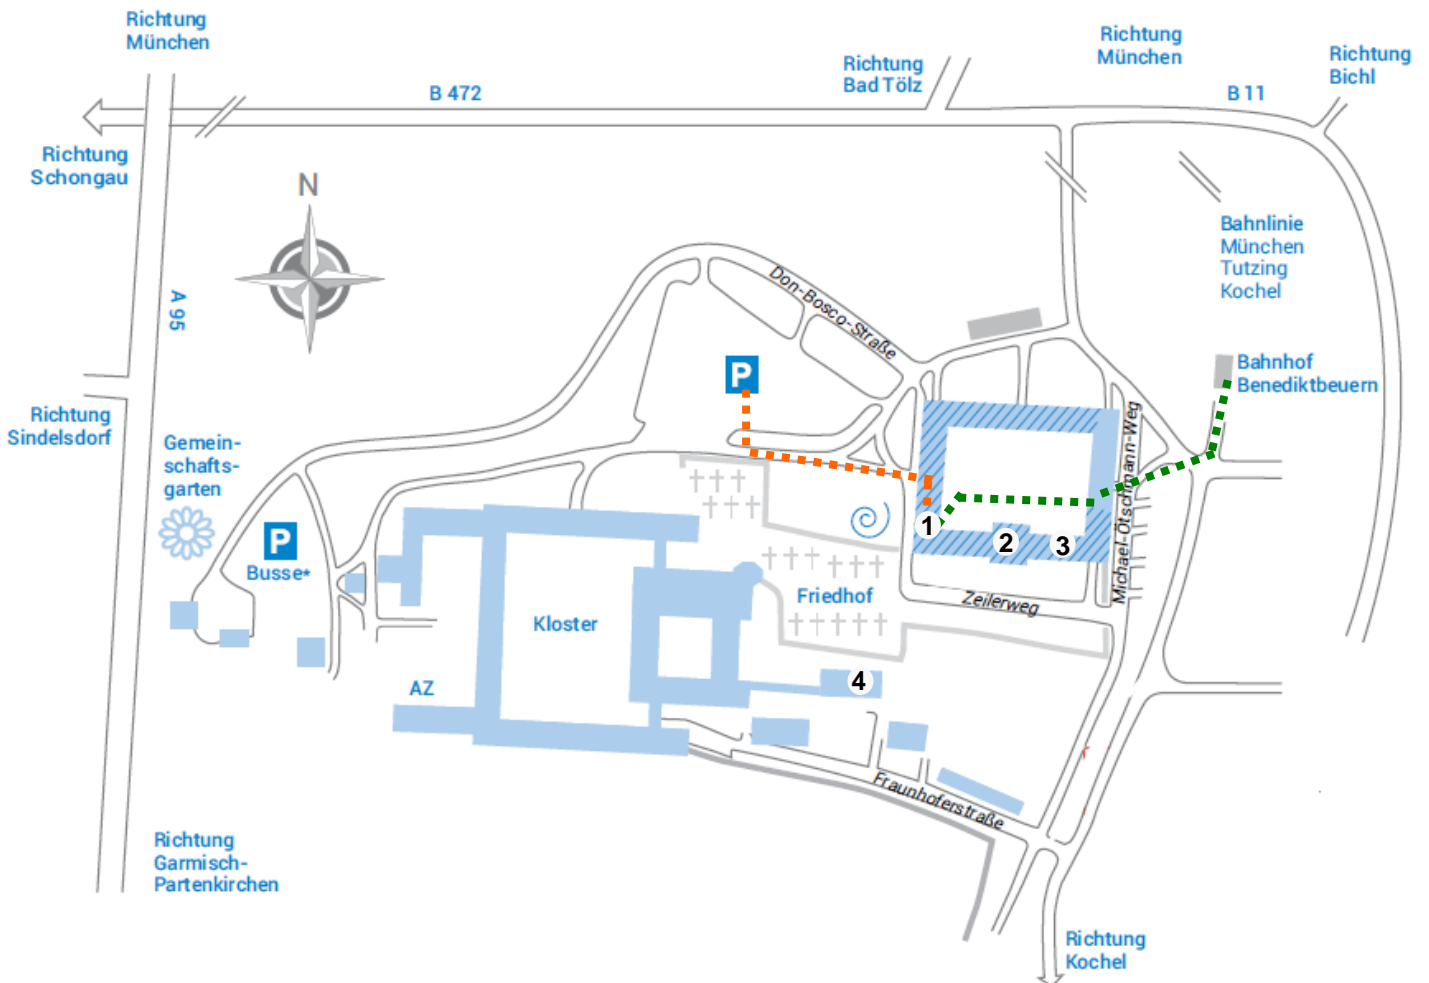

Zentrum für Umwelt und Kultur
Zeilerweg 2 (Maierhof)
83671 Benediktbeuern
www.zuk-bb.de

Gästebüro im
Willkommenszentrum:
Tel. +49 (0) 8857 / 88-731
gaestebuero@zuk-bb.de

Anreise mit PKW 
Anreise mit der Bahn 

- 1 Willkommenszentrum
- 2 Zentrum für Umwelt und Kultur 
- 3 Klosterbräustüberl
- 4 Speisesaal Kloster Benediktbeuern